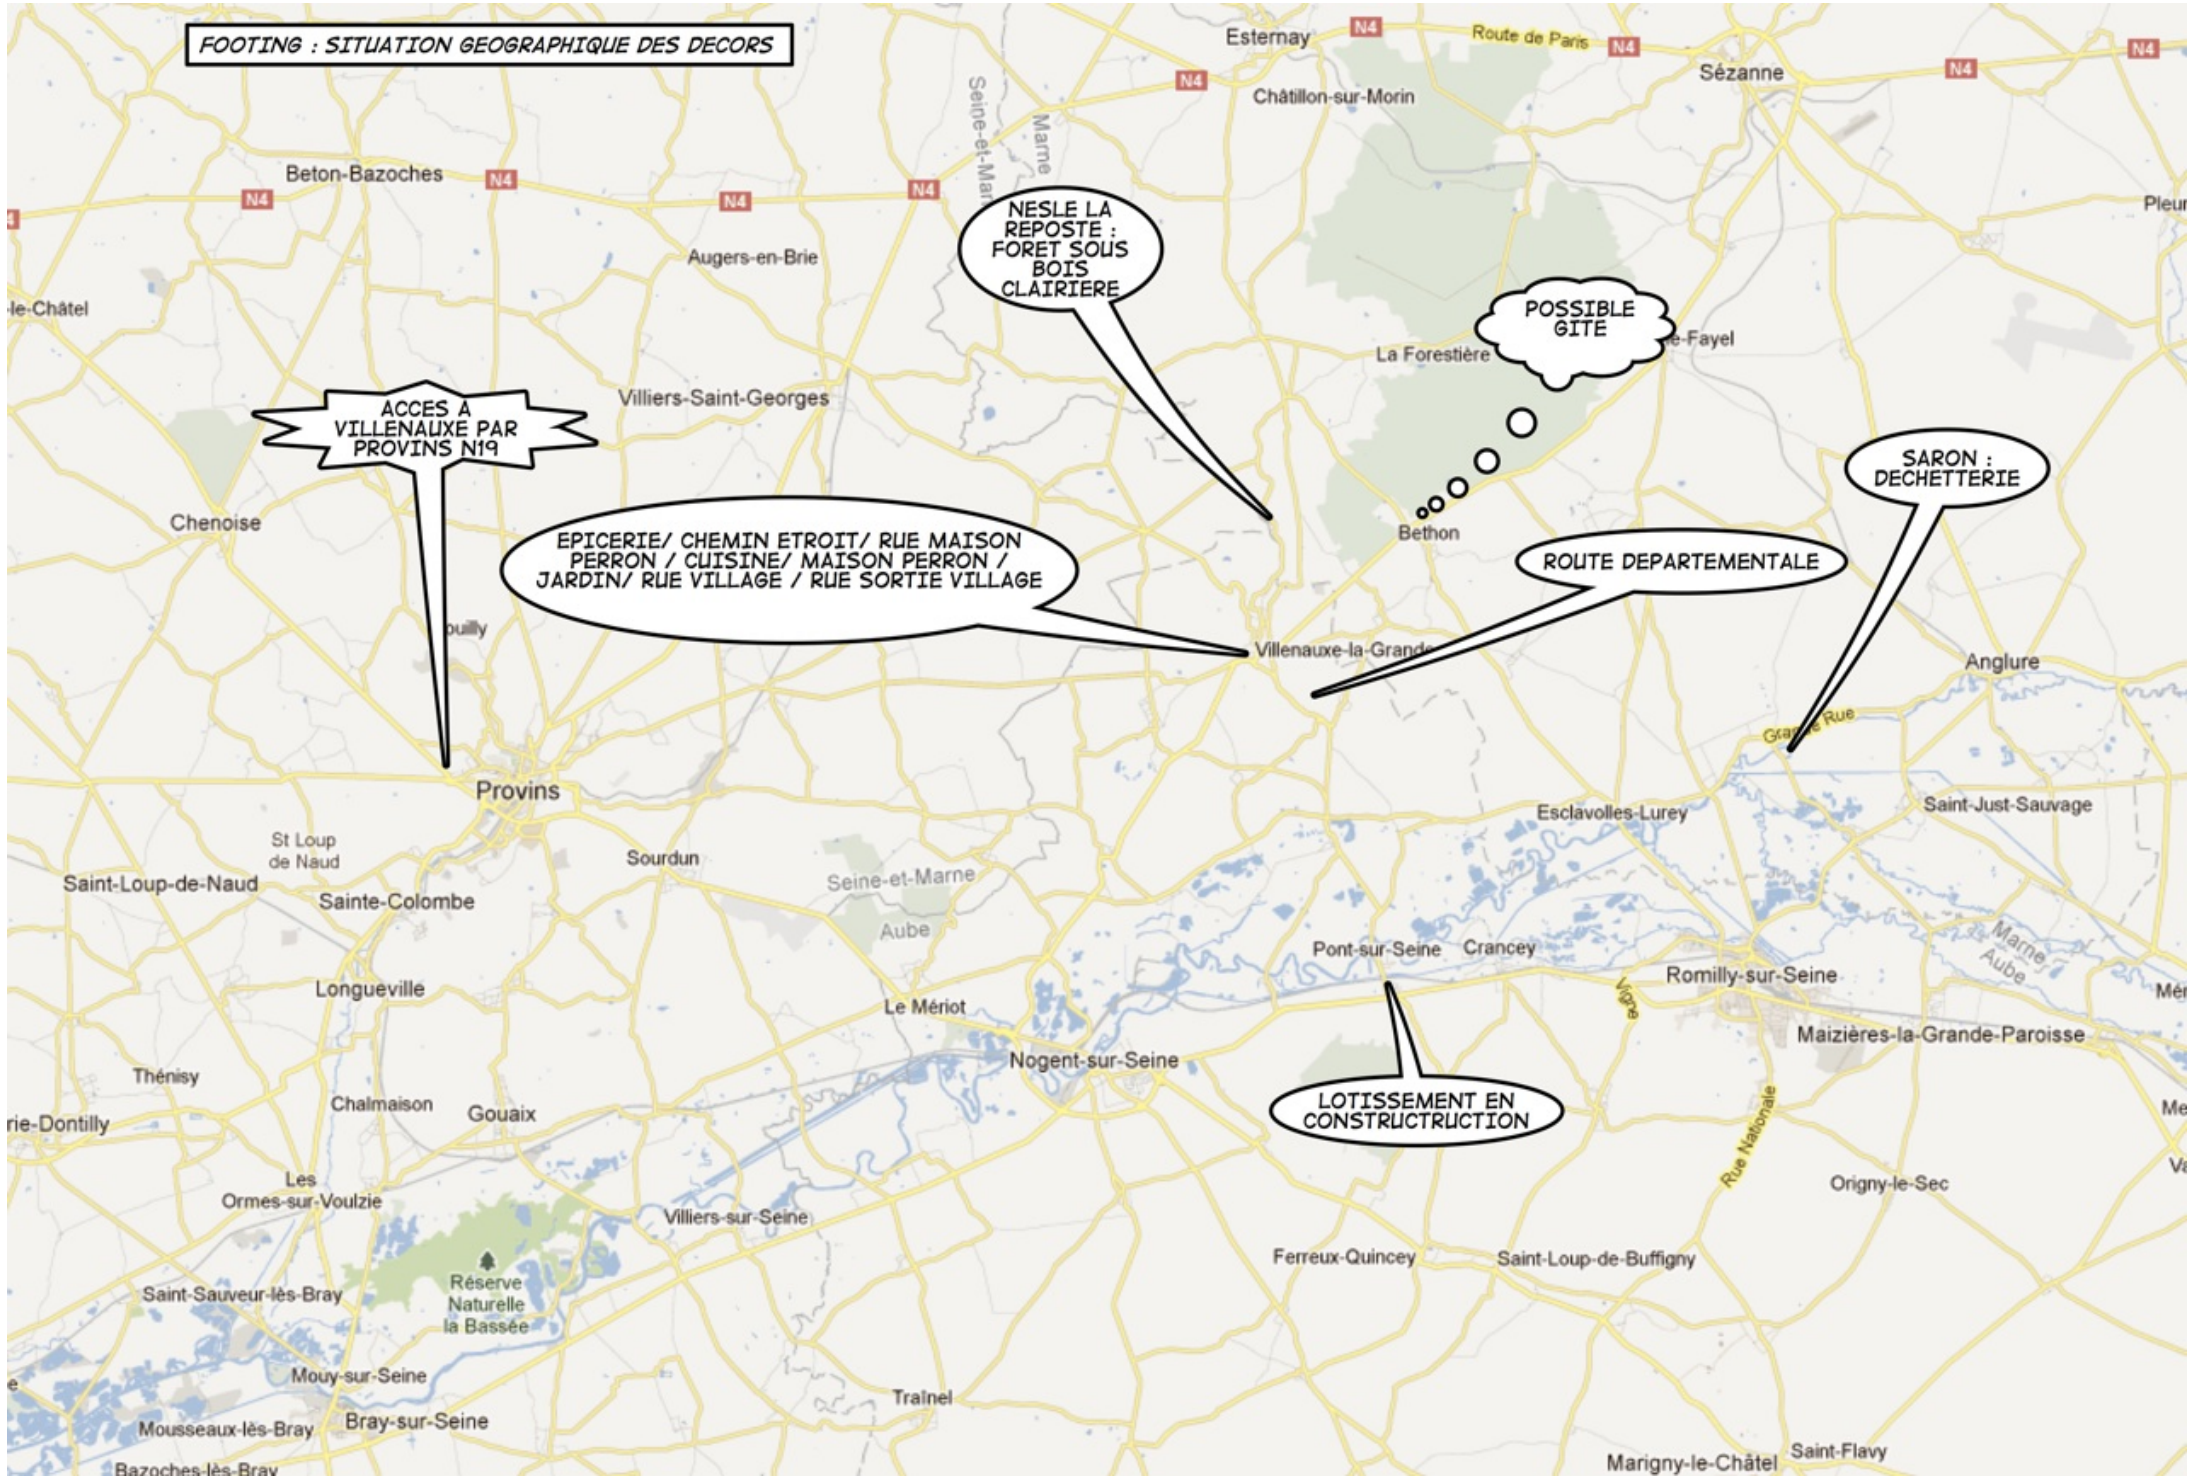

FOOTING : SITUATION GEOGRAPHIQUE DES DECORS

ACCES A
VILLENAUXE PAR
PROVINS N19

NESLE LA
REPOSTE :
FORET SOUS
BOIS
BOIS
CLAIRIERE

POSSIBLE
GITE

EPICERIE/ CHEMIN ETROIT/ RUE MAISON
PERRON / CUISINE/ MAISON PERRON /
JARDIN/ RUE VILLAGE / RUE SORTIE VILLAGE

ROUTE DEPARTEMENTALE

SARON :
DECHETTERIE

LOTISSEMENT EN
CONSTRUCTION